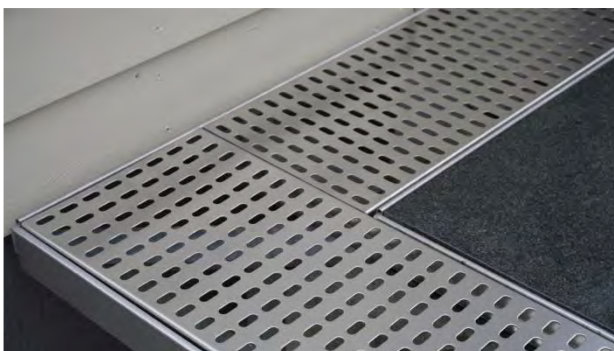

Quadratstabroste

Material: Edelstahl V2A. Ohne Gehrung über die Ecken

Artikelnummer	Name	Einheit	Listenpreis €
QST 150 7x7	Quadratstabrost Edelstahl – 1000 x 150 mm	Stk	238,68 €
QST 180 7x7	Quadratstabrost Edelstahl – 1000 x 180 mm	Stk	286,56 €
QST 200 7x7	Quadratstabrost Edelstahl – 1000 x 200 mm	Stk	318,42 €
QST 240 7x7	Quadratstabrost Edelstahl – 1000 x 240 mm	Stk	382,14 €
QST MA 7x7	Quadratstabrost Edelstahl – Maßanfertigung	qm	1.980,00 €

Stanzroste Edelstahl

Material: Edelstahl V2A Leinenstruktur. Ohne Gehrung über Ecke.

Lochmuster 1 Linse

Lochmuster 2 Rennbahn

Lochmuster 3 Quadrat

Lochmuster 3 Kreis

Artikelnummer	Name	Einheit	Listenpreis €
STA 150 LM 1/2/3/4	Stanzrost Edelstahl Leinenstruktur – 1000 x 150 mm	Stk	114,08 €
STA 180 LM 1/2/3/4	Stanzrost Edelstahl Leinenstruktur – 1000 x 180 mm	Stk	137,03 €
STA 200 LM 1/2/3/4	Stanzrost Edelstahl Leinenstruktur – 1000 x 200 mm	Stk	152,33 €
STA 240 LM 1/2/3/4	Stanzrost Edelstahl Leinenstruktur – 1000 x 240 mm	Stk	182,70 €
STA MA LM 1/2/3/4	Stanzrost Edelstahl Leinenstruktur Maßanfertigung	qm	1.012,50 €