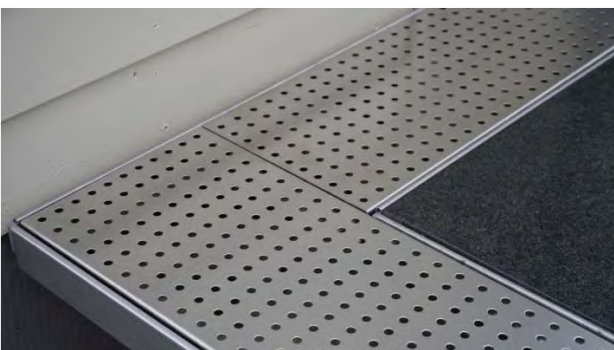

Länge pro Stück 2950mm, Höhe , können vor Ort eingekürzt und eingesetzt werden.

RPF – Randprofil Fassade – Höhe 50 mm:

Optionaler Abschluss an der Fassade für ein optisch abgerundetes Bild.

Länge pro Stück 2950mm, können vor Ort eingekürzt und eingesetzt werden.

Stanzroste Edelstahl

Material: Edelstahl V2A Leinenstruktur. Ohne Gehrung über Ecke.

Lochmuster 1 Linse

Lochmuster 2 Rennbahn

Lochmuster 3 Quadrat

Lochmuster 3 Kreis

Artikelnummer	Name	Einheit	Listenpreis €
STA 150 LM 1/2/3/4	Stanzrost Edelstahl Leinenstruktur – 1000 x 150 mm	Stk	114,08 €
STA 180 LM 1/2/3/4	Stanzrost Edelstahl Leinenstruktur – 1000 x 180 mm	Stk	137,03 €
STA 200 LM 1/2/3/4	Stanzrost Edelstahl Leinenstruktur – 1000 x 200 mm	Stk	152,33 €
STA 240 LM 1/2/3/4	Stanzrost Edelstahl Leinenstruktur – 1000 x 240 mm	Stk	182,70 €
STA MA LM 1/2/3/4	Stanzrost Edelstahl Leinenstruktur Maßanfertigung	qm	1.012,50 €