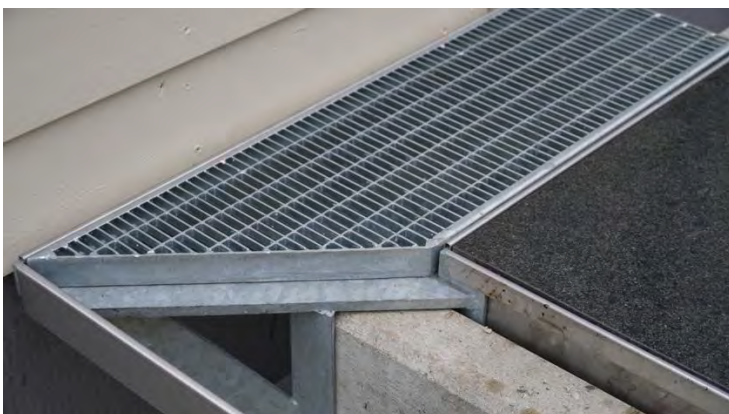

Unsere Konsolen

Zusammensetzung Artikelnummer Standardkonsole:

Eckkonsole eingesetzt mit Randprofil und Pressgitterrost