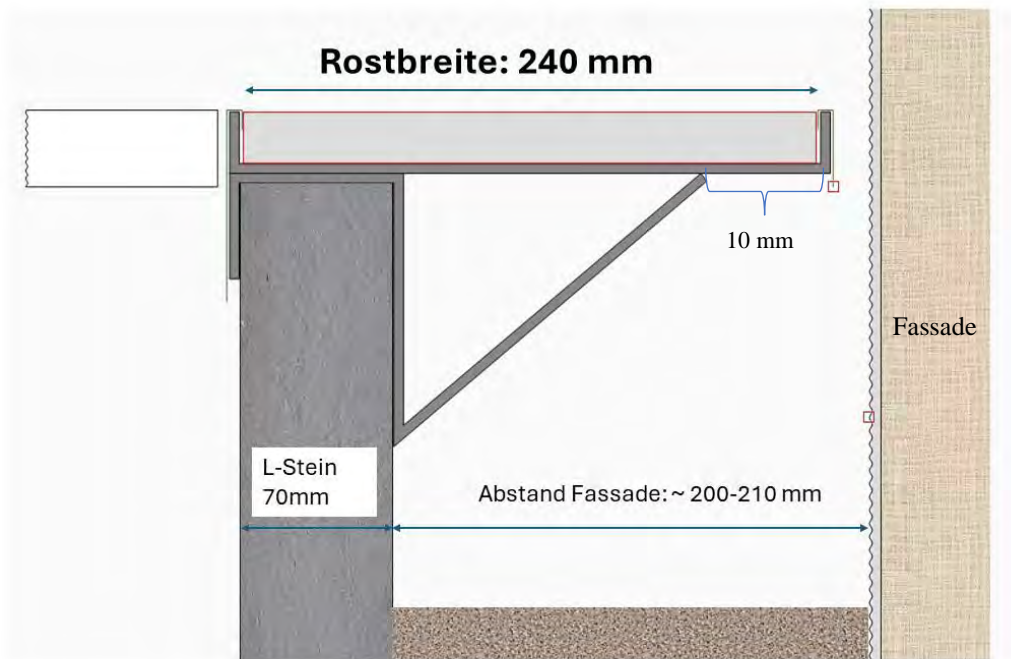

Unsere Konsolen

Zusammensetzung Artikelnummer Standardkonsole:

Eckkonsole eingesetzt mit Randprofil und Pressgitterrost