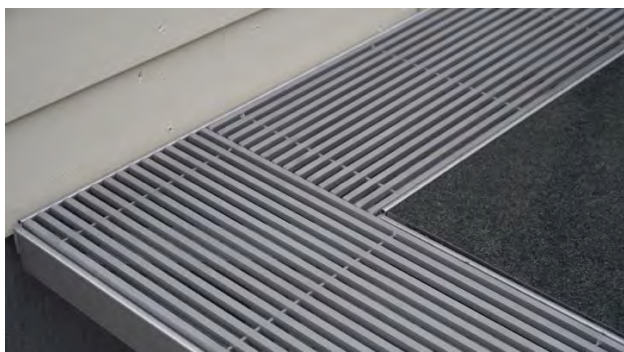

Quadratstabroste

Material: Edelstahl V2A. Ohne Gehrung über die Ecken

Artikelnummer	Name	Einheit	Listenpreis €
QST 150 7x7	Quadratstabrost Edelstahl – 1000 x 150 mm	Stk	238,68 €
QST 180 7x7	Quadratstabrost Edelstahl – 1000 x 180 mm	Stk	286,56 €
QST 200 7x7	Quadratstabrost Edelstahl – 1000 x 200 mm	Stk	318,42 €
QST 240 7x7	Quadratstabrost Edelstahl – 1000 x 240 mm	Stk	382,14 €
QST MA 7x7	Quadratstabrost Edelstahl – Maßanfertigung	qm	1.980,00 €